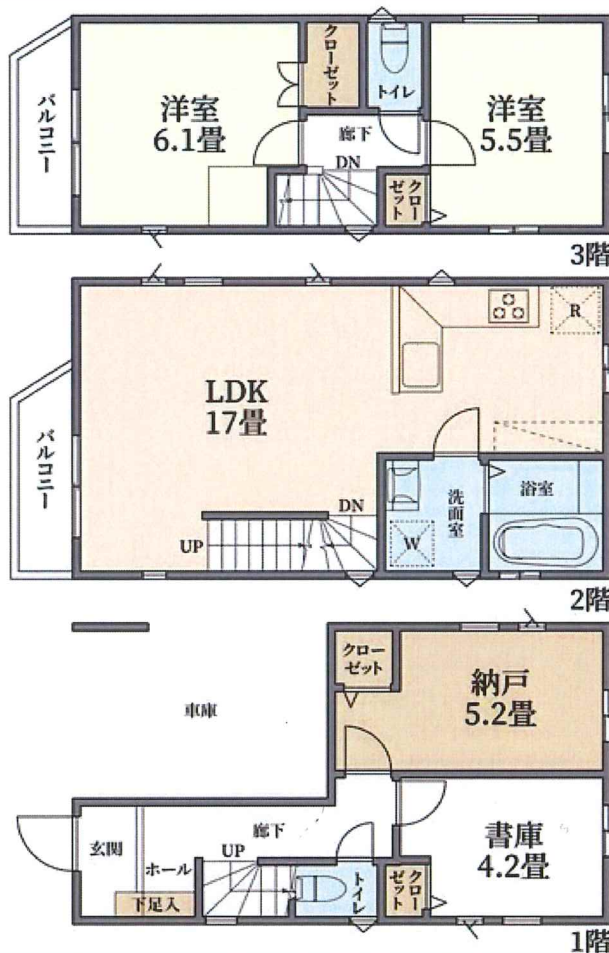

萩中1丁目新築戸建 全2棟

京急空港線『**糀谷**』駅徒歩**6**分

現地見学会開催！完成施工例内覧可！

◆所在地 / 大田区萩中 1丁目

価格 **5,990**万円~ 【税込】

◆物件概要 京急空港線『糀谷駅』徒歩9分

- ★建物面積: A号棟: 99.72㎡ B号棟: 82.86㎡
- ★建物構造: 木造3階建
- ★土地面積: A号棟 55.51㎡(16.79坪) B号棟: 71.83㎡(21.72坪)
- ★土地権利: 所有権
- ★都市計画: 市街化区域
- ★用途地域: 第1種住居地域
- ★地域地区: 準防火・第2種高度
- ★建ぺい率: 60% ★容積率: 200%
- ★設備: 東京ガス・東京電力・公共上・下水道
- ★接道状況: 西側約3m私道
- ★完成時期: 令和6年8月完成予定
- ★確認番号: A号棟: GEA2311-11479 B号棟: GEA2311-11480

★3SLDK+P ★陽当良好！

★中萩中小学校区域！★各種保証有！

B号棟価格: 5990万円

★先着受付中！

A号棟

価格: 6390万円

まい選びのパートナー。(株)トマト住宅販売 東京都知事(3)第91877号 〒144-0035 東京都大田区南蒲田3-11-7明和ビル1F (公社)全日本不動産協会会員(公社)不動産保証協会(公社)首都圏不動産公正取引協会加

トマト住宅販売03-5705-4871