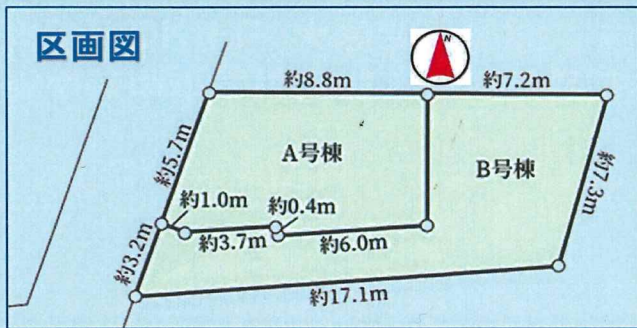

萩中1丁目新築戸建 全2棟

京急空港線『**糀谷**』駅徒歩**6**分

現地見学会開催！完成施工例内覧可！

◆所在地 / 大田区萩中 1丁目

価格 **5,990**万円~ 【税込】

◆物件概要 京急空港線『糀谷駅』徒歩9分

- ★建物面積: A号棟: 99.72㎡ B号棟: 82.86㎡
- ★建物構造: 木造3階建
- ★土地面積: A号棟 55.51㎡(16.79坪) B号棟: 71.83㎡(21.72坪)
- ★土地権利: 所有権
- ★都市計画: 市街化区域
- ★用途地域: 第1種住居地域
- ★地域地区: 準防火・第2種高度
- ★建ぺい率: 60% ★容積率: 200%
- ★設備: 東京ガス・東京電力・公共上・下水道
- ★接道状況: 西側約3m私道
- ★完成時期: 令和6年8月完成予定
- ★確認番号: A号棟: GEA2311-11479 B号棟: GEA2311-11480

★3SLDK+P ★陽当良好！

★中萩中小学校区域！★各種保証有！

B号棟価格: 5990万円

★先着受付中！

A号棟

価格: 6390万円

まい選びのパートナー。(株)トマト住宅販売 東京都知事(3)第91877号 〒144-0035 東京都大田区南蒲田3-11-7明和ビル1F (公社)全日本不動産協会会員(公社)不動産保証協会(公社)首都圏不動産公正取引協会加

トマト住宅販売03-5705-4871