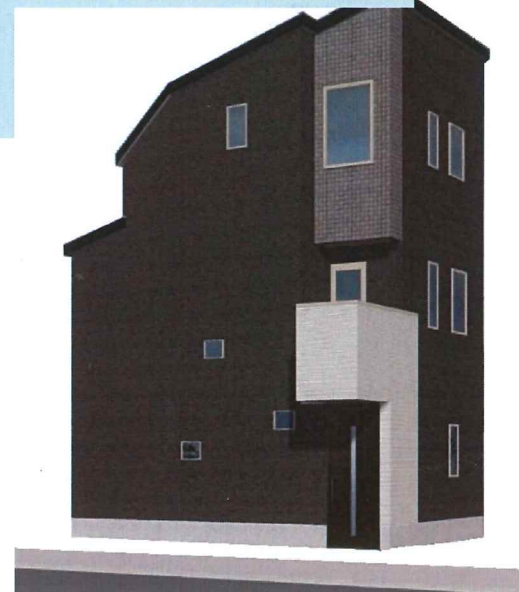

萩中1丁目新築戸建 全2棟

京急空港線『**糀谷**』駅徒歩**6**分

現地見学会開催！完成施工例内覧可！

◆所在地 / 大田区萩中 1丁目

価格 **5,990**万円~ 【税込】

◆物件概要 京急空港線『糀谷駅』徒歩9分

- ★建物面積: A号棟: 99.72㎡ B号棟: 82.86㎡
- ★建物構造: 木造3階建
- ★土地面積: A号棟 55.51㎡(16.79坪) B号棟: 71.83㎡(21.72坪)
- ★土地権利: 所有権
- ★都市計画: 市街化区域
- ★用途地域: 第1種住居地域
- ★地域地区: 準防火・第2種高度
- ★建ぺい率: 60% ★容積率: 200%
- ★設備: 東京ガス・東京電力・公共上・下水道
- ★接道状況: 西側約3m私道
- ★完成時期: 令和6年8月完成予定
- ★確認番号: A号棟: GEA2311-11479 B号棟: GEA2311-11480

★3SLDK+P ★陽当良好！

★中萩中小学校区域！★各種保証有！

B号棟価格: 5990万円

★先着受付中！

A号棟

価格: 6390万円

まい選びのパートナー。(株)トマト住宅販売 東京都知事(3)第91877号 〒144-0035 東京都大田区南蒲田3-11-7明和ビル1F (公社)全日本不動産協会会員(公社)不動産保証協会(公社)首都圏不動産公正取引協会加

トマト住宅販売03-5705-4871