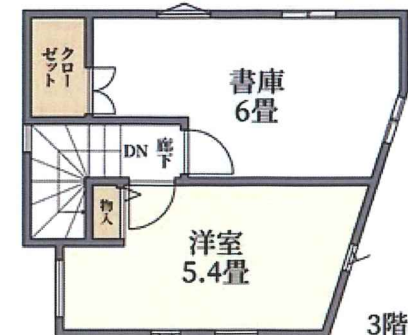

萩中1丁目新築戸建 全2棟

京急空港線『**糀谷**』駅徒歩**6**分

現地見学会開催！完成施工例内覧可！

◆所在地 / 大田区萩中 1丁目

価格 **5,990**万円~ 【税込】

◆物件概要 京急空港線『糀谷駅』徒歩9分

- ★建物面積: A号棟: 99.72㎡ B号棟: 82.86㎡
- ★建物構造: 木造3階建
- ★土地面積: A号棟 55.51㎡(16.79坪) B号棟: 71.83㎡(21.72坪)
- ★土地権利: 所有権
- ★都市計画: 市街化区域
- ★用途地域: 第1種住居地域
- ★地域地区: 準防火・第2種高度
- ★建ぺい率: 60% ★容積率: 200%
- ★設備: 東京ガス・東京電力・公共上・下水道
- ★接道状況: 西側約3m私道
- ★完成時期: 令和6年8月完成予定
- ★確認番号: A号棟: GEA2311-11479 B号棟: GEA2311-11480

★3SLDK+P ★陽当良好！

★中萩中小学校区域！★各種保証有！

B号棟価格: 5990万円

★先着受付中！

A号棟

価格: 6390万円

まい選びのパートナー。(株)トマト住宅販売 東京都知事(3)第91877号 〒144-0035 東京都大田区南蒲田3-11-7明和ビル1F (公社)全日本不動産協会会員(公社)不動産保証協会(公社)首都圏不動産公正取引協会加

トマト住宅販売03-5705-4871