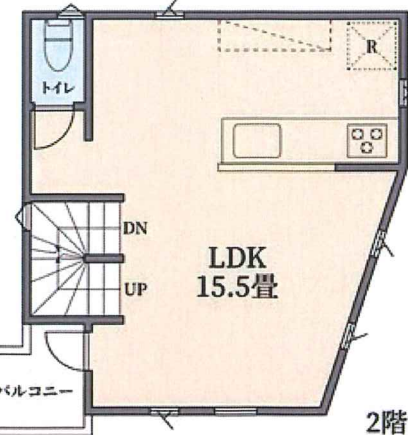

★3SLDK+P ★陽当良好！

★中萩中小学校区域！★各種保証有！

B号棟価格: 5990万円

★先着受付中！

A号棟

価格: 6390万円

まい選びのパートナー。(株)トマト住宅販売 東京都知事(3)第91877号 〒144-0035 東京都大田区南蒲田3-11-7明和ビル1F (公社)全日本不動産協会会員(公社)不動産保証協会(公社)首都圏不動産公正取引協会加

トマト住宅販売03-5705-4871

定休日/毎週、水曜日
営業時間/10:00~20:00
気軽にお問合せ下さい