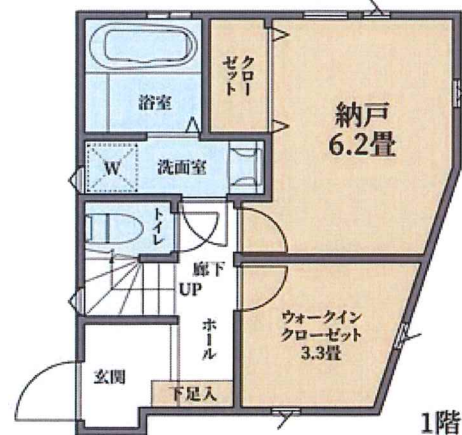

萩中1丁目新築戸建 全2棟

京急空港線『**糀谷**』駅徒歩**6**分

現地見学会開催！完成施工例内覧可！

◆所在地 / 大田区萩中 1丁目

価格 **5,990**万円~ 【税込】

◆物件概要 京急空港線『糀谷駅』徒歩9分

- ★建物面積: A号棟: 99.72㎡ B号棟: 82.86㎡
- ★建物構造: 木造3階建
- ★土地面積: A号棟 55.51㎡(16.79坪) B号棟: 71.83㎡(21.72坪)
- ★土地権利: 所有権
- ★都市計画: 市街化区域
- ★用途地域: 第1種住居地域
- ★地域地区: 準防火・第2種高度
- ★建ぺい率: 60% ★容積率: 200%
- ★設備: 東京ガス・東京電力・公共上・下水道
- ★接道状況: 西側約3m私道
- ★完成時期: 令和6年8月完成予定
- ★確認番号: A号棟: GEA2311-11479 B号棟: GEA2311-11480

★3SLDK+P ★陽当良好！

★中萩中小学校区域！★各種保証有！

B号棟価格: 5990万円

★先着受付中！

A号棟

価格: 6390万円

まい選びのパートナー。(株)トマト住宅販売 東京都知事(3)第91877号 〒144-0035 東京都大田区南蒲田3-11-7明和ビル1F (公社)全日本不動産協会会員(公社)不動産保証協会(公社)首都圏不動産公正取引協会加

トマト住宅販売03-5705-4871