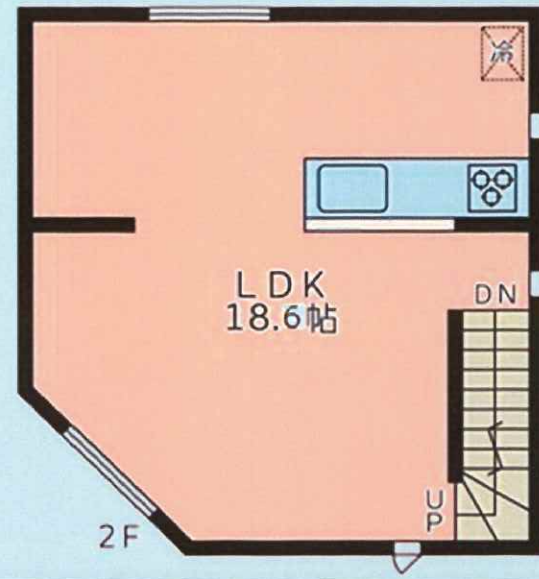

新築戸建 全1棟

京急空港線『**糀谷**』駅徒歩8分

現地販売会開催！

毎週、土・日・祝日
am10:00~pm5:00

◆所在地 / 大田区本羽田 1丁目5番17号

価格 **5,680**万円 【税込】

☆先着受付中!

◆物件概要 京急空港線『大鳥居駅』徒歩15分

- ★建物面積: 78.13㎡/3LDK+P
- ★建物構造: 木造3階建
- ★土地面積: 47.21㎡(南西角地)
- ★土地権利: 所有権
- ★都市計画: 市街化区域
- ★用途地域: 準工業地域
- ★地域地区: 準防火・第2種高度
- ★建ぺい率: 70%★容積率: 200%
- ★設備: 東京ガス・東京電力・公共上・下水道
- ★接道状況: 南側約4.0m私道・西側約4.0m私道
- ★完成時期: 令和4年6月完成予定

完成イメージ

- ★南西角地！陽当良好！
- ★広々LDK18.6帖
- ★使い勝手の良いカウンターキッチン
- ★中萩中小学校区域！
- ★現地より徒歩10分の当店迄
- ★プラン変更可・各種相談可

まい選のパートナー。(株)トマト住宅販売 東京都知事(3)第91877号 〒144-0035 東京都大田区南蒲田3-11-7明和ビル1F (公社)全日本不動産協会会員(公社)不動産保証協会(公社)首都圏不動産公正取引協会加