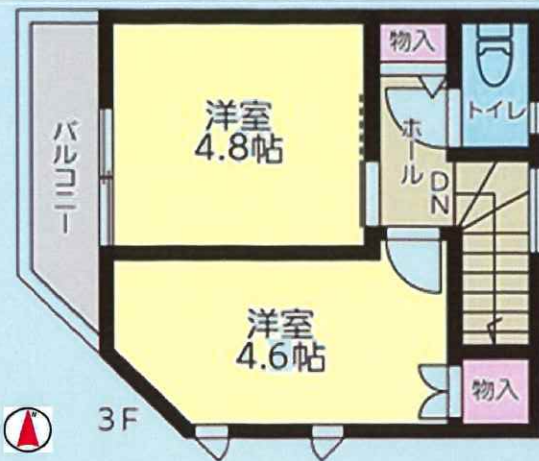

新築戸建 全1棟

京急空港線『**糀谷**』駅徒歩8分

現地販売会開催！

毎週、土・日・祝日
am10:00~pm5:00

◆所在地 / 大田区本羽田 1丁目5番17号

価格 **5,680**万円 【税込】

☆先着受付中!

◆物件概要 京急空港線『大鳥居駅』徒歩15分

- ★建物面積: 78.13㎡/3LDK+P
- ★建物構造: 木造3階建
- ★土地面積: 47.21㎡(南西角地)
- ★土地権利: 所有権
- ★都市計画: 市街化区域
- ★用途地域: 準工業地域
- ★地域地区: 準防火・第2種高度
- ★建ぺい率: 70%★容積率: 200%
- ★設備: 東京ガス・東京電力・公共上・下水道
- ★接道状況: 南側約4.0m私道・西側約4.0m私道
- ★完成時期: 令和4年6月完成予定

完成イメージ

- ★南西角地！陽当良好！
- ★広々LDK18.6帖
- ★使い勝手の良いカウンターキッチン
- ★中萩中小学校区域！
- ★現地より徒歩10分の当店迄
- ★プラン変更可・各種相談可

まい選のパートナー。(株)トマト住宅販売 東京都知事(3)第91877号 〒144-0035 東京都大田区南蒲田3-11-7明和ビル1F (公社)全日本不動産協会会員(公社)不動産保証協会(公社)首都圏不動産公正取引協会加