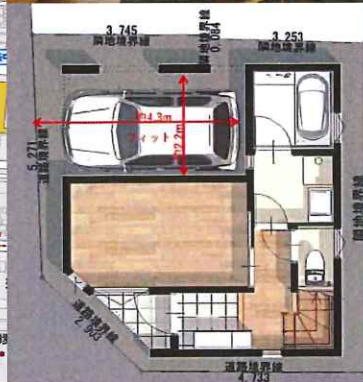

新築戸建 全1棟

京急空港線『**糀谷**』駅徒歩8分

現地販売会開催！

毎週、土・日・祝日
am10:00~pm5:00

◆所在地 / 大田区本羽田 1丁目5番17号

価格 **5,680**万円 【税込】

☆先着受付中!

◆物件概要 京急空港線『大鳥居駅』徒歩15分

- ★建物面積: 78.13㎡/3LDK+P
- ★建物構造: 木造3階建
- ★土地面積: 47.21㎡(南西角地)
- ★土地権利: 所有権
- ★都市計画: 市街化区域
- ★用途地域: 準工業地域
- ★地域地区: 準防火・第2種高度
- ★建ぺい率: 70%★容積率: 200%
- ★設備: 東京ガス・東京電力・公共上・下水道
- ★接道状況: 南側約4.0m私道・西側約4.0m私道
- ★完成時期: 令和4年6月完成予定

完成イメージ

- ★南西角地！陽当良好！
- ★広々LDK18.6帖
- ★使い勝手の良いカウンターキッチン
- ★中萩中小学校区域！
- ★現地より徒歩10分の当店迄
- ★プラン変更可・各種相談可

まい選のパートナー。(株)トマト住宅販売 東京都知事(3)第91877号 〒144-0035 東京都大田区南蒲田3-11-7明和ビル1F (公社)全日本不動産協会会員(公社)不動産保証協会(公社)首都圏不動産公正取引協会加