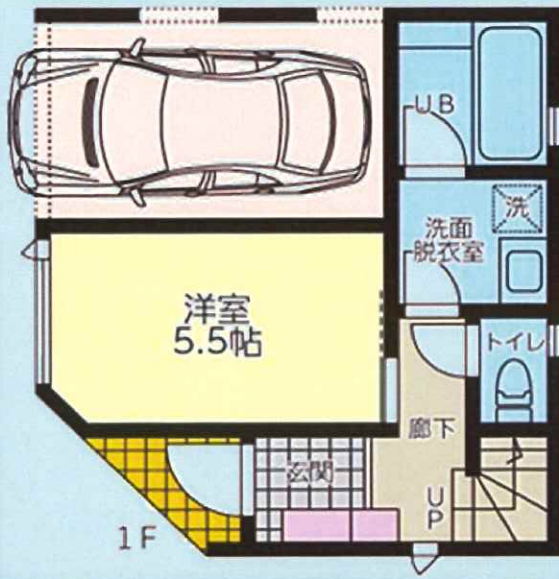

新築戸建 全1棟

京急空港線『**糀谷**』駅徒歩8分

現地販売会開催！

毎週、土・日・祝日
am10:00~pm5:00

◆所在地 / 大田区本羽田 1丁目5番17号

価格 **5,680**万円 【税込】

☆先着受付中!

◆物件概要 京急空港線『大鳥居駅』徒歩15分

- ★建物面積: 78.13㎡/3LDK+P
- ★建物構造: 木造3階建
- ★土地面積: 47.21㎡(南西角地)
- ★土地権利: 所有権
- ★都市計画: 市街化区域
- ★用途地域: 準工業地域
- ★地域地区: 準防火・第2種高度
- ★建ぺい率: 70%★容積率: 200%
- ★設備: 東京ガス・東京電力・公共上・下水道
- ★接道状況: 南側約4.0m私道・西側約4.0m私道
- ★完成時期: 令和4年6月完成予定

完成イメージ

- ★南西角地！陽当良好！
- ★広々LDK18.6帖
- ★使い勝手の良いカウンターキッチン
- ★中萩中小学校区域！
- ★現地より徒歩10分の当店迄
- ★プラン変更可・各種相談可

まい選のパートナー。(株)トマト住宅販売 東京都知事(3)第91877号 〒144-0035 東京都大田区南蒲田3-11-7明和ビル1F (公社)全日本不動産協会会員(公社)不動産保証協会(公社)首都圏不動産公正取引協会加